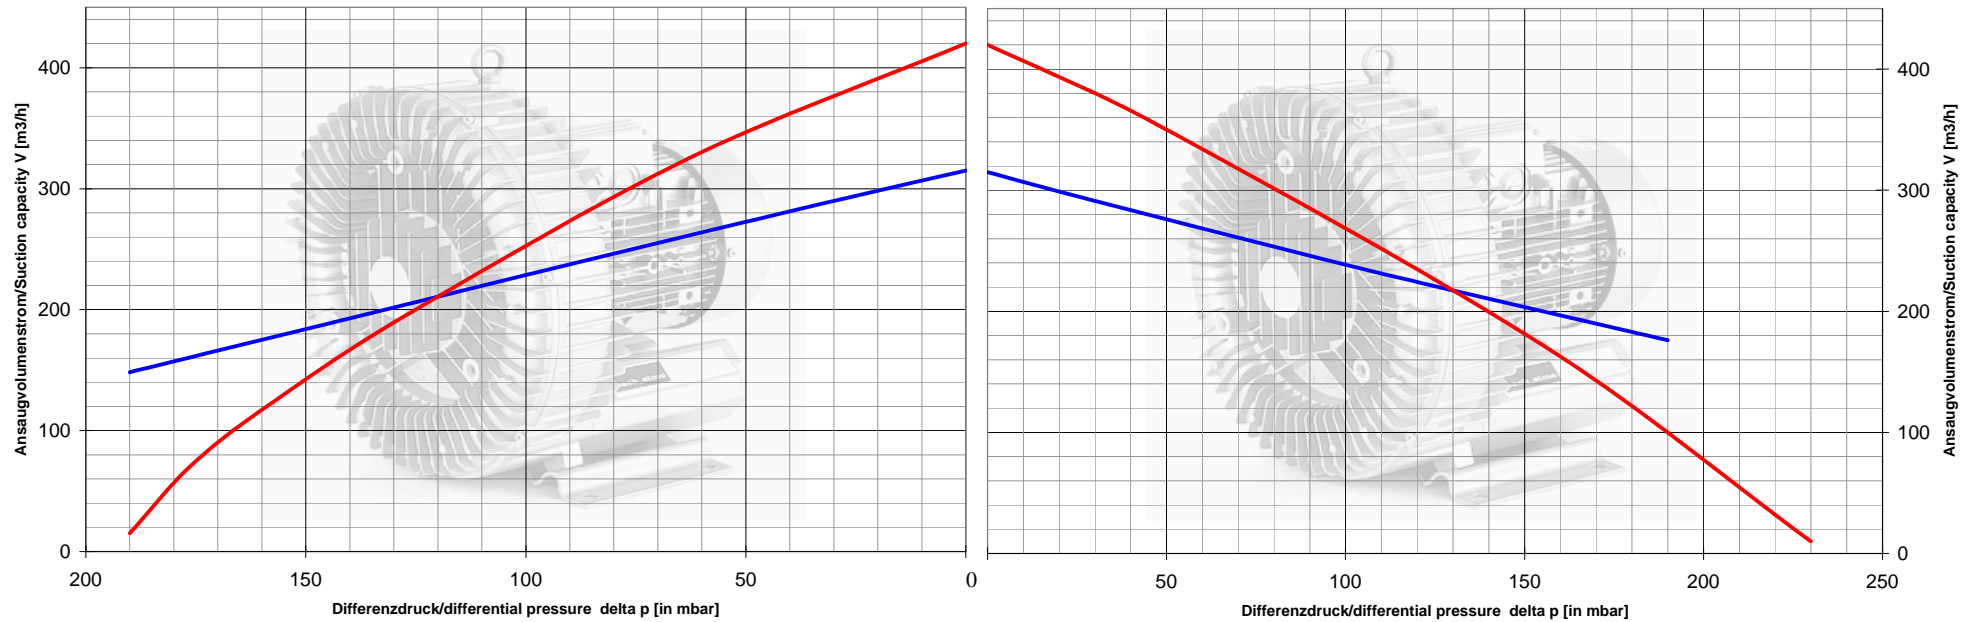

Wettbewerbsvergleich/ Competitor comparison

Elmo Rietschle 2BH1600-7AH16 - 2,2kW

Elmo Rietschle SKG314-2-4,0kW

Typ / Type	GD Elmo Rietschle 2BH1600-7AH16 - 2,2kW	Elmo Rietschle SKG314-2-4,0kW	Bemerkung
Motorleistung / motor rated output	2,2 kW	4 kW	
Frequenz / frequency	50 Hz	50 Hz	
Lautstärke / sound pressure level	69 dB(A)	74 dB(A)	
Gewicht / weight approx.	29 kg	65 kg	
Kastenmaß / dimensions (mm)	377 mm	579 mm	
	382 mm	399 mm	
	384 mm	428 mm	
Spannung / voltage			
Nennstrom / current			
Listenpreis / list price			
Rabatt / discount			