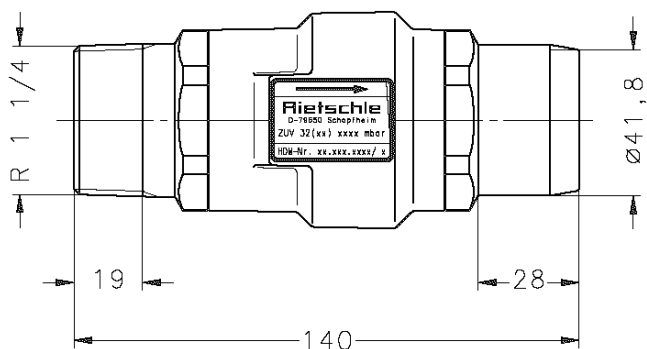

Druck- oder Saugbegrenzungsventil Größe 1 1/4" für maximale Differenzdrücke bis ca. 0,5 bar.

Pressure or vacuum limitation valve, size 1 1/4", suitable for a maximum pressure difference up to approximately 0.5 bar.

Limiteurs de dépression ou de surpression de taille 1 1/4" pour des pressions différentielles maximales jusqu'à 0.5 bar.

Valvola limitatrice di pressione o di vuoto, attacco 1 1/4" gas, adatta per pressioni differenziali max. fino a ca. 0,5 bar.

## ZUV

ZUV 32 (01)

ZUV 32 (02)

ZUV 32 (03)

ZUV 32 (04)

ZUV 32 (05)

ZUV 32 (06)

ZUV 32 (17)

[mm]

ZUV mbar	Druck- und Saug-Begrenzungsventil Öffnungsdruck	Pressure and vacuum limitation valve Opening pressure	Limiteur de surpression et limiteur de dépression Pression de orifice	Valvola limitatrice pressione e valvola limitatrice di aspiraz. Uscita di pressione
ZUV 32 (01)		- 180 mbar		207745-0000
ZUV 32 (02)		- 280 mbar		207746-0000
ZUV 32 (03)		- 400 mbar		207747-0000
ZUV 32 (04)		- 550 mbar		207748-0000
ZUV 32 (05)		+ 250 mbar		207751-0000
ZUV 32 (06)		+ 450 mbar		207750-0000
ZUV 32 (17)		+ 100 mbar		209530-0000