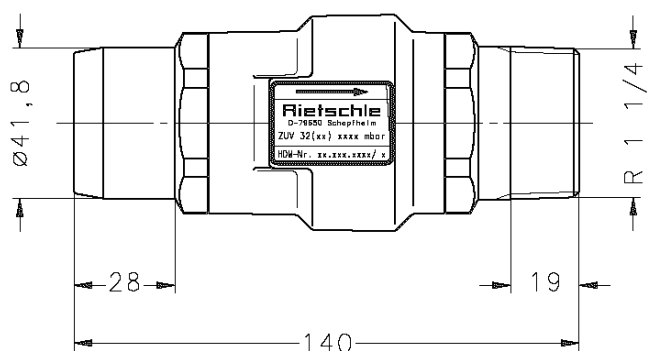

Druck- oder Saugbegrenzungsventil Größe 1 1/4" für maximale Differenzdrücke bis ca. 0,5 bar.

Pressure or vacuum limitation valve, size 1 1/4", suitable for a maximum pressure difference up to approximately 0.5 bar.

Limiteurs de dépression ou de surpression de taille 1 1/4" pour des pressions différentielles maximales jusqu'à 0.5 bar.

Valvola limitatrice di pressione o di vuoto, attacco 1 1/4" gas, adatta per pressioni differenziali max. fino a ca. 0,5 bar.

## ZUV

ZUV 32 (01)

ZUV 32 (02)

ZUV 32 (03)

ZUV 32 (04)

ZUV 32 (05)

ZUV 32 (06)

ZUV 32 (17)

[mm]

ZUV mbar	Druck- und Saug-Begrenzungsventil Öffnungsdruck	Pressure and vacuum limitation valve Opening pressure	Limiteur de surpression et limiteur de dépression Pression de orifice	Valvola limitatrice pressione e valvola limitatrice di aspiraz. Uscita di pressione
ZUV 32 (01)		- 180 mbar		207745-0000
ZUV 32 (02)		- 280 mbar		207746-0000
ZUV 32 (03)		- 400 mbar		207747-0000
ZUV 32 (04)		- 550 mbar		207748-0000
ZUV 32 (05)		+ 250 mbar		207751-0000
ZUV 32 (06)		+ 450 mbar		207750-0000
ZUV 32 (17)		+ 100 mbar		209530-0000