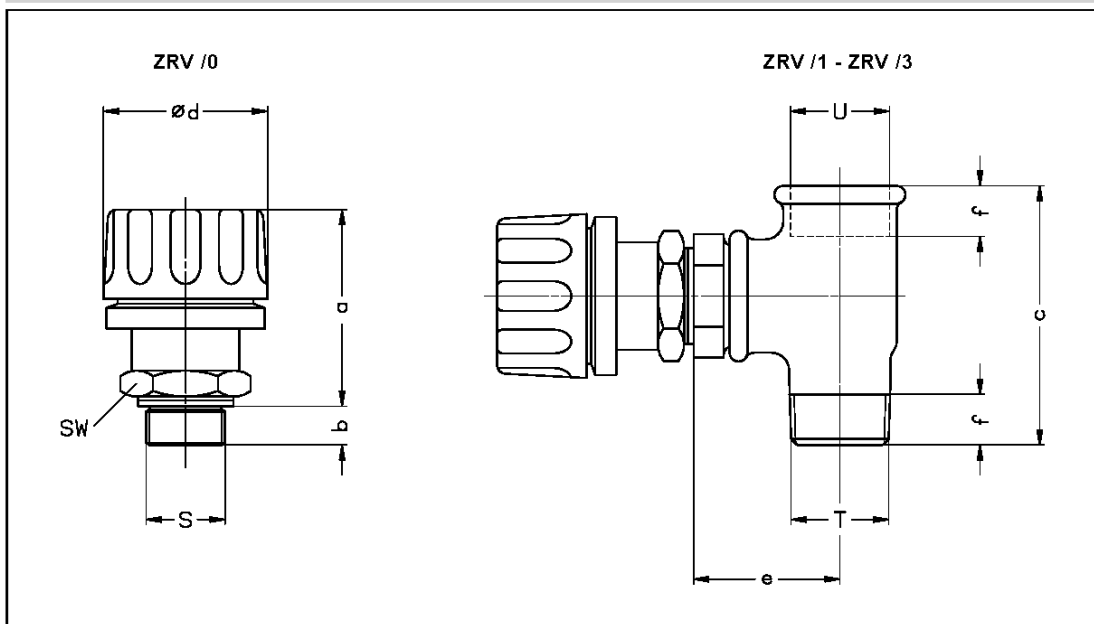

Zubehör Accessories Accessoires Accessori

ZRV

- ZRV 6
- ZRV 12
- ZRV 13
- ZRV 20
- ZRV 25
- ZRV 50
- ZRV 65
- ZRV 80

ZRV (05)	Vakuum-Regulierventil Variante mit Einstellbereich bis 50 mbar (abs.)	Vacuum regulating valve Version with adjusting range to 50 mbar (abs.)	Valve réglage vide Exécution à plage variable jusqu' à 50 mbar (abs.)	Valvola regolazione vuoto Variante con regolazione fino a 50 mbar (ass.)
ZRV /0	Ausführung ohne Anbauteile	Configuration without extras	Exécution sans accessoires	Esecuzione senza raccordo
ZRV /1 – ZRV /3	Ausführung mit Anbauteilen	Configuration with extras	Exécution avec accessoires	Esecuzione con raccordo
SW	Schlüsselweite	Spanner size	Côte six pans	Esagono di fissaggio

ZRV	S	T	U	[mm]							ZRV (05)
				a	b	c	ød	e	f	SW	
6/0	G 1/8	-	-	32 - 38	7	-	19	-	-	13	201814-0000
12/0	G 3/8	-	-	42 - 49	6	-	34	-	-	24	202183-0000
12/1	G 3/8	R 3/8	Rp 3/8	42 - 49	6	56	34	24	10	24	202183-0100
13/0	G 1/2	-	-	46 - 49	10	-	42	-	-	32	208745-0000
13/1	-	R 1/2	Rp 1/2	46 - 49	10	64	42	27	13	32	208745-0100
13/2	-	R 3/4	Rp 3/4	46 - 49	10	75	42	43	15	32	208745-0200
20/0	G 3/4	-	-	56 - 65	13	-	55	-	-	41	200609-0000
20/1	-	R 1	Rp 1	56 - 65	13	87	55	49	17	41	200609-0100
25/0	G 1	-	-	66 - 84	13	-	70	-	-	55	202228-0000
25/1	-	R 1 1/4	Rp 1 1/4	66 - 84	13	103	70	57	19	55	202228-0100
25/2	-	R 1 1/2	Rp 1 1/2	66 - 84	13	115	70	62	19	55	202228-0200
25/3	-	R 2	Rp 2	66 - 84	13	128	70	70	24	55	202228-0300
50/0	G 2	-	-	80	19	-	74	-	-	-	204222-0000
50/1	-	R 2 1/2	Rp 2 1/2	80	19	186	74	82	27	-	204222-0100
50/2	-	R 3	Rp 3	80	19	209	74	92	30	-	204222-0200
65/0	G 2 1/2	-	-	80	19	-	74	-	-	-	206739-0000
80/0	G 3	-	-	80	19	-	74	-	-	-	206740-0000