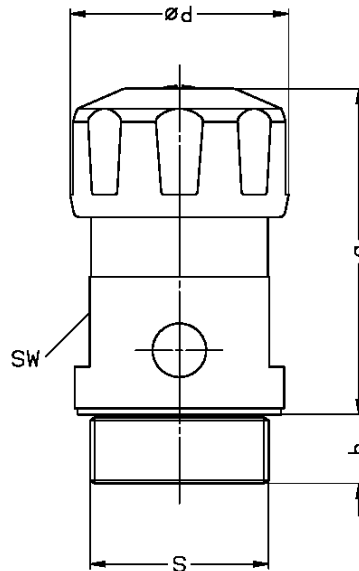

ZRD 6-25

ZRD 32-50

ZRD	Druck-Reguliertventil	Pressure regulating valve	Valve de réglage pression	Valvola regolazione press.
(20)	0,5 bar Überdruck	0,5 bar over pressure	0,5 bar surpression	0,5 bar sovrappressione
(21)	0,6 bar Überdruck	0,6 bar over pressure	0,6 bar surpression	0,6 bar sovrappressione
(22)	1,0 bar Überdruck	1,0 bar over pressure	1,0 bar surpression	1,0 bar sovrappressione
(23)	1,2 bar Überdruck	1,2 bar over pressure	1,2 bar surpression	1,2 bar sovrappressione
(24)	1,3 bar Überdruck	1,3 bar over pressure	1,3 bar surpression	1,3 bar sovrappressione
(25)	1,5 bar Überdruck	1,5 bar over pressure	1,5 bar surpression	1,5 bar sovrappressione
(26)	1,8 bar Überdruck	1,8 bar over pressure	1,8 bar surpression	1,8 bar sovrappressione
(27)	0,8 bar Überdruck	0,8 bar over pressure	0,8 bar surpression	0,8 bar sovrappressione
(28)	0,7 bar Überdruck	0,7 bar over pressure	0,7 bar surpression	0,7 bar sovrappressione
SW	Schlüsselweite	Spanner size	Côte six pans	Esagono di fissaggio

ZRD	S	[mm]			
		a	b	$\varnothing d$	SW
6	G 1/8	32 - 38	7	19	13
12	G 3/8	42 - 49	6	34	24
13	G 1/2	46 - 49	10	42	32
20	G 3/4	56 - 65	13	55	41
25	G 1	66 - 84	13	70	55
32	G 1 1/4	94 - 116	19	74	55
40	G 1 1/2	94 - 118	19	74	60
50	G 2	93 - 117	19	74	60