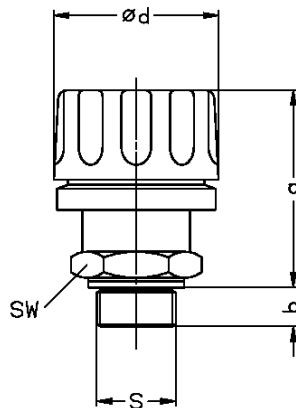

ZRD 6-25

ZRD 32-50

ZRD	Druck-Reguliertventil	Pressure regulating valve	Valve de réglage pression	Valvola regolazione press.
(20)	0,5 bar Überdruck	0,5 bar over pressure	0,5 bar surpression	0,5 bar sovrappressione
(21)	0,6 bar Überdruck	0,6 bar over pressure	0,6 bar surpression	0,6 bar sovrappressione
(22)	1,0 bar Überdruck	1,0 bar over pressure	1,0 bar surpression	1,0 bar sovrappressione
(23)	1,2 bar Überdruck	1,2 bar over pressure	1,2 bar surpression	1,2 bar sovrappressione
(24)	1,3 bar Überdruck	1,3 bar over pressure	1,3 bar surpression	1,3 bar sovrappressione
(25)	1,5 bar Überdruck	1,5 bar over pressure	1,5 bar surpression	1,5 bar sovrappressione
(26)	1,8 bar Überdruck	1,8 bar over pressure	1,8 bar surpression	1,8 bar sovrappressione
(27)	0,8 bar Überdruck	0,8 bar over pressure	0,8 bar surpression	0,8 bar sovrappressione
(28)	0,7 bar Überdruck	0,7 bar over pressure	0,7 bar surpression	0,7 bar sovrappressione
SW	Schlüsselweite	Spanner size	Côte six pans	Esagono di fissaggio

ZRD	S	[mm]			
		a	b	$\varnothing d$	SW
6	G 1/8	32 - 38	7	19	13
12	G 3/8	42 - 49	6	34	24
13	G 1/2	46 - 49	10	42	32
20	G 3/4	56 - 65	13	55	41
25	G 1	66 - 84	13	70	55
32	G 1 1/4	94 - 116	19	74	55
40	G 1 1/2	94 - 118	19	74	60
50	G 2	93 - 117	19	74	60