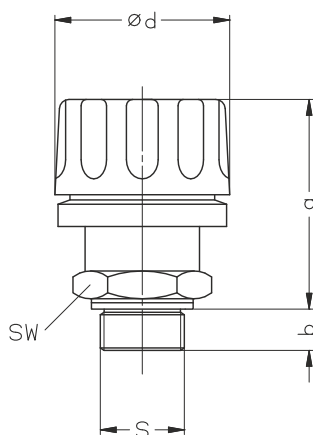

ZRD 20

ZRD 25

ZRD 32

ZRD 40

ZRD 50

ZRD 6-25

ZRD 32-50

ZRD	Pressure regulating valve	Válvula reguladora de presión	Valve de ré glage pression	Válvula de regulagem da pressão
(20)	7.25 psig overpressure	7.25 psig sobrepresión	7.25 psig surpression	7.25 psig sobrepressão
(21)	8.70 psig overpressure	8.70 psig sobrepresión	8.70 psig surpression	8.70 psig sobrepressão
(22)	14.5 psig overpressure	14.5 psig sobrepresión	14.5 psig surpression	14.5 psig sobrepressão
(23)	17.4 psig overpressure	17.4 psig sobrepresión	17.4 psig surpression	17.4 psig sobrepressão
(24)	18.9 psig overpressure	18.9 psig sobrepresión	18.9 psig surpression	18.9 psig sobrepressão
(25)	21.8 psig overpressure	21.8 psig sobrepresión	21.8 psig surpression	21.8 psig sobrepressão
(26)	26.1 psig overpressure	26.1 psig sobrepresión	26.1 psig surpression	26.1 psig sobrepressão
(27)	11.6 psig overpressure	11.6 psig sobrepresión	11.6 psig surpression	11.6 psig sobrepressão
(28)	10.2 psig overpressure	10.2 psig sobrepresión	10.2 psig surpression	10.2 psig sobrepressão
SW	Wrench size	Tamaño o llave	Côte six pans	Tamanho da ligação

ZRD	S	[inches]			
		a	b	ød	SW
6	G 1/8	1.26 - 1.50	0.28	0.75	0.51
12	G 3/8	1.65 - 1.93	0.36	1.34	0.94
13	G 1/2	1.81 - 1.93	0.39	1.65	1.26
20	G 3/4	2.20 - 2.56	0.51	2.17	1.61
25	G 1	2.60 - 3.31	0.51	2.76	2.17
32	G 1 1/4	3.70 - 4.57	0.75	2.91	2.17
40	G 1 1/2	3.70 - 4.65	0.75	2.91	2.36
50	G 2	3.66 - 4.61	0.75	2.91	2.36

G = straight thread, non-sealing

The pressure regulating valves ZRD as shown have an adjusting range for different over pressures (see above). Other adjusting ranges on request!

Les válvulas reguladoras de presión presentadas ZRD existen para diferentes presiones (según tablas). Otros tarajes sobre pedido!