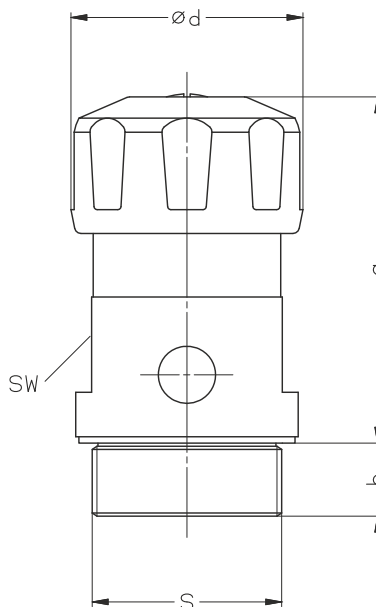

ZRD 20

ZRD 25

ZRD 32

ZRD 40

ZRD 50

ZRD 6-25

ZRD 32-50

ZRD	Pressure regulating valve	Válvula reguladora de presión	Valve de ré glage pression	Válvula de regulagem da pressão
(20)	7.25 psig overpressure	7.25 psig sobrepresión	7.25 psig surpression	7.25 psig sobrepressão
(21)	8.70 psig overpressure	8.70 psig sobrepresión	8.70 psig surpression	8.70 psig sobrepressão
(22)	14.5 psig overpressure	14.5 psig sobrepresión	14.5 psig surpression	14.5 psig sobrepressão
(23)	17.4 psig overpressure	17.4 psig sobrepresión	17.4 psig surpression	17.4 psig sobrepressão
(24)	18.9 psig overpressure	18.9 psig sobrepresión	18.9 psig surpression	18.9 psig sobrepressão
(25)	21.8 psig overpressure	21.8 psig sobrepresión	21.8 psig surpression	21.8 psig sobrepressão
(26)	26.1 psig overpressure	26.1 psig sobrepresión	26.1 psig surpression	26.1 psig sobrepressão
(27)	11.6 psig overpressure	11.6 psig sobrepresión	11.6 psig surpression	11.6 psig sobrepressão
(28)	10.2 psig overpressure	10.2 psig sobrepresión	10.2 psig surpression	10.2 psig sobrepressão
SW	Wrench size	Tamaño o llave	Côte six pans	Tamanho da ligação

ZRD	S	[inches]			
		a	b	ød	SW
6	G 1/8	1.26 - 1.50	0.28	0.75	0.51
12	G 3/8	1.65 - 1.93	0.36	1.34	0.94
13	G 1/2	1.81 - 1.93	0.39	1.65	1.26
20	G 3/4	2.20 - 2.56	0.51	2.17	1.61
25	G 1	2.60 - 3.31	0.51	2.76	2.17
32	G 1 1/4	3.70 - 4.57	0.75	2.91	2.17
40	G 1 1/2	3.70 - 4.65	0.75	2.91	2.36
50	G 2	3.66 - 4.61	0.75	2.91	2.36

G = straight thread, non-sealing

The pressure regulating valves ZRD as shown have an adjusting range for different over pressures (see above). Other adjusting ranges on request!

Les válvulas reguladoras de presión presentadas ZRD existen para diferentes presiones (según tablas). Otros tarajes sobre pedido!