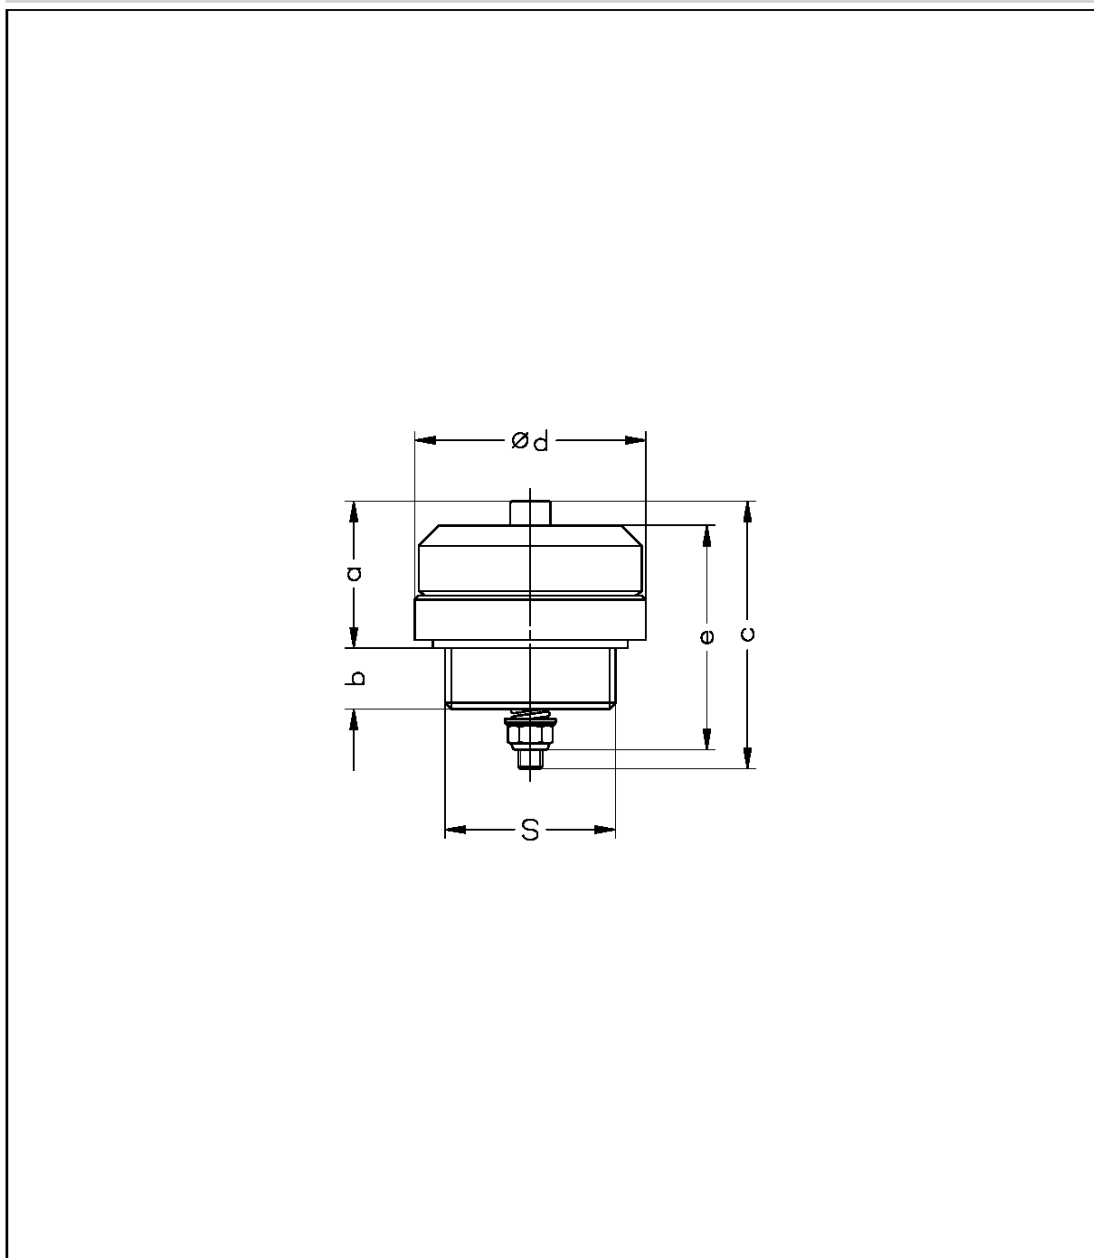

Zubehör Accessories Accessoires Accessori

ZED

- _____ ZED 15
- _____ ZED 20
- _____ ZED 25
- _____ ZED 32

ZED	Druck-Begrenzungsventil	Pressure limitation valve	Limiteur de surpression	Valvola limitatrice pressione
-----	-------------------------	---------------------------	-------------------------	-------------------------------

ZED	S	[mm]				
		a	b	c	ø d	e
15	G 1/2	26	10	50	28	42
20	G 3/4	30	12	60	40	51
25	G 1	30	12	60	40	49
32	G 1 1/4	37	15	66	57	55

Z 915

1.10.93

Werner Rietschle GmbH + Co. KG

Postfach 1260

79642 SCHOPFHEIM
GERMANY