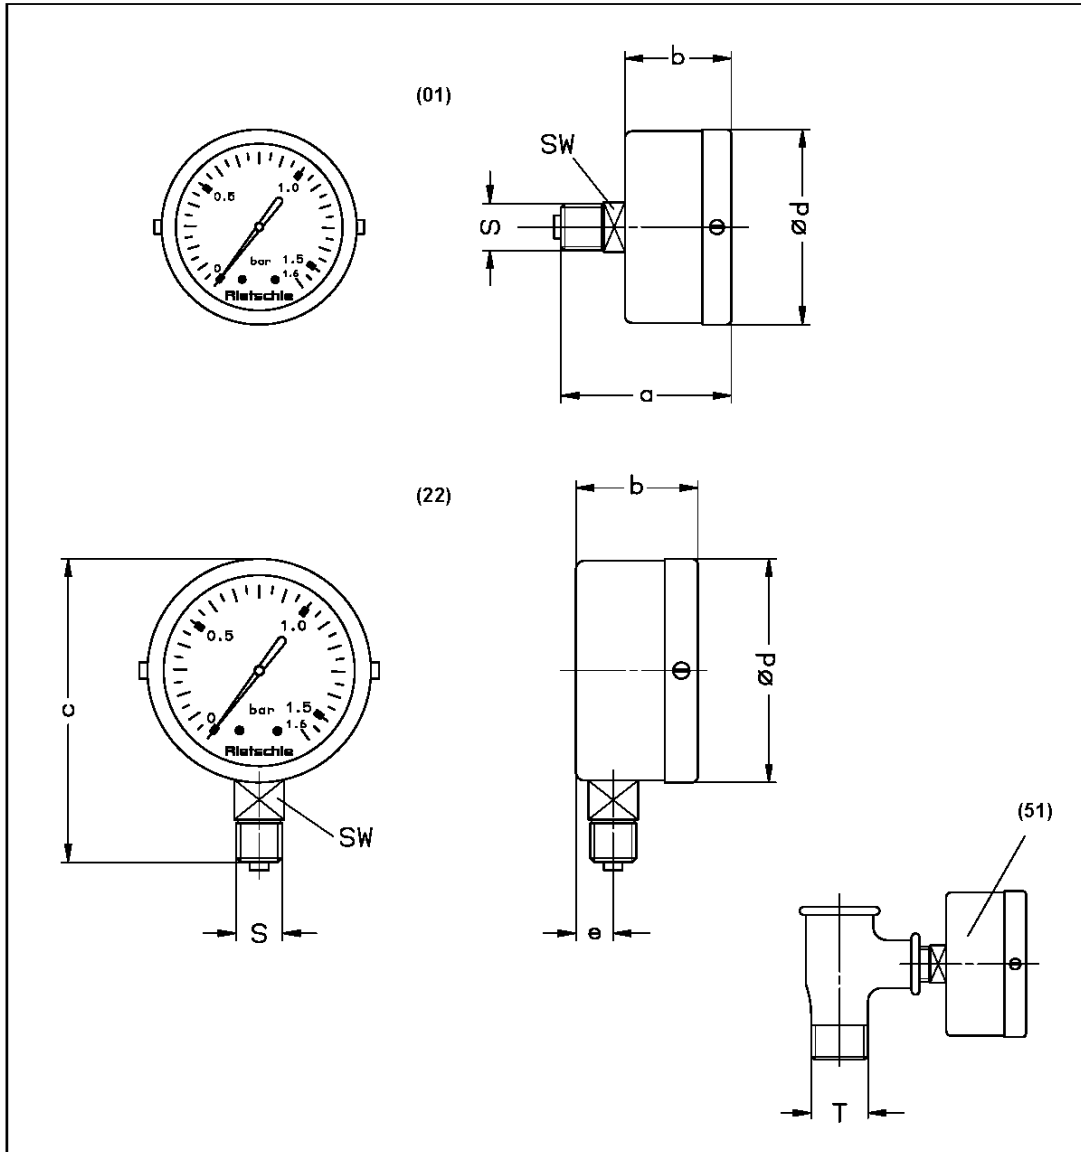

ZDM 13

ZDM 20

ZDM 25

ZDM 32

ZDM	Manometer	Manometer	Manomètre	Manometro
(03)	Ausführung mit Skala grün/rot	Configured with green/red scale	Exécution avec plage verte/rouge	Esecuzione con scala verde/rosso
(22)	Flüssigkeitsgedämpft	Fluid damped	Exécution avec glycérine	Esecuzione con glicerina
(51)	Ausführung mit Anbauteilen	Configuration with extras	Exécution avec accessoires	Esecuzione con raccordo
SW	Schlüsselweite	Spanner size	Côte six pans	Esagone di fissaggio

ZDM	S	[mm]						SW
		a	b	c	Ø d	e		
8 (01)	730982	R 1/4	50	30	-	55	-	14
8 (03)	730673	R 1/4	50	30	-	55	-	14
8 (22)	730620	R 1/4	-	33	87,5	63	23	17
13 (22)	730624	R 1/2	-	59	142	100	25	27

ZDM (51)		T
6	208352	R 1/8
8	208353	R 1/4
12	208354	R 3/8
13	208355	R 1/2
20	208356	R 3/4
25	208357	R 1
32	208358	R 1 1/4