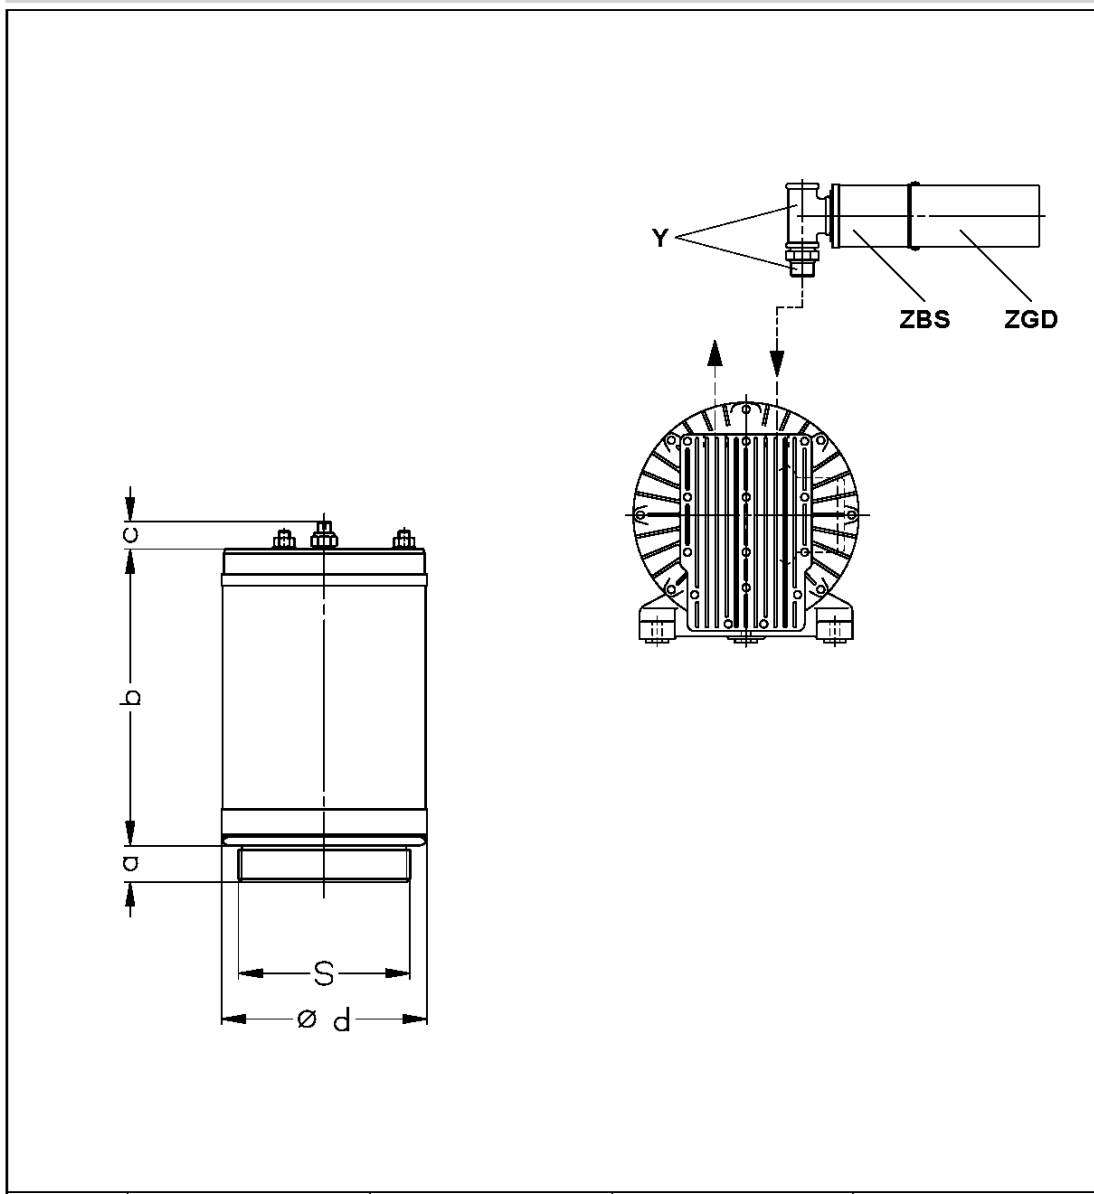

Zubehör   Accessories   Accessoires   Accessori

ZBS

- ZBS 40
- ZBS 65
- ZBS 80
- ZBS 100

ZBS	Saug-Begrenzungsventil	Vacuum limitation valve	Limiteur de dépression	Valvola limitatrice di aspiraz.
Y	Zubehör	Optional extras	Accessoires	Accessori
ZGD	Anbauteile	Assembly parts	Éléments de montage	Elementi di montaggio
	Geräuschdämpfer	Silencer	Silencieux	Silenziatore

ZBS	S	[mm]			
		a	b	c	Ø d
40	G 1½	12	108	13	72
65	G 2½	14	132	12	89
80	G 3	16	174	16	121
100	G 4	32	211	15	152

Z 913

3.10.94

Werner Rietschle GmbH + Co. KG

Postfach 1260

79642 SCHOPFHEIM
GERMANY

☎ 07622 / 392-0

Fax 07622 / 3923 00

E-Mail: info@rietschle.com

http://www.rietschle.com