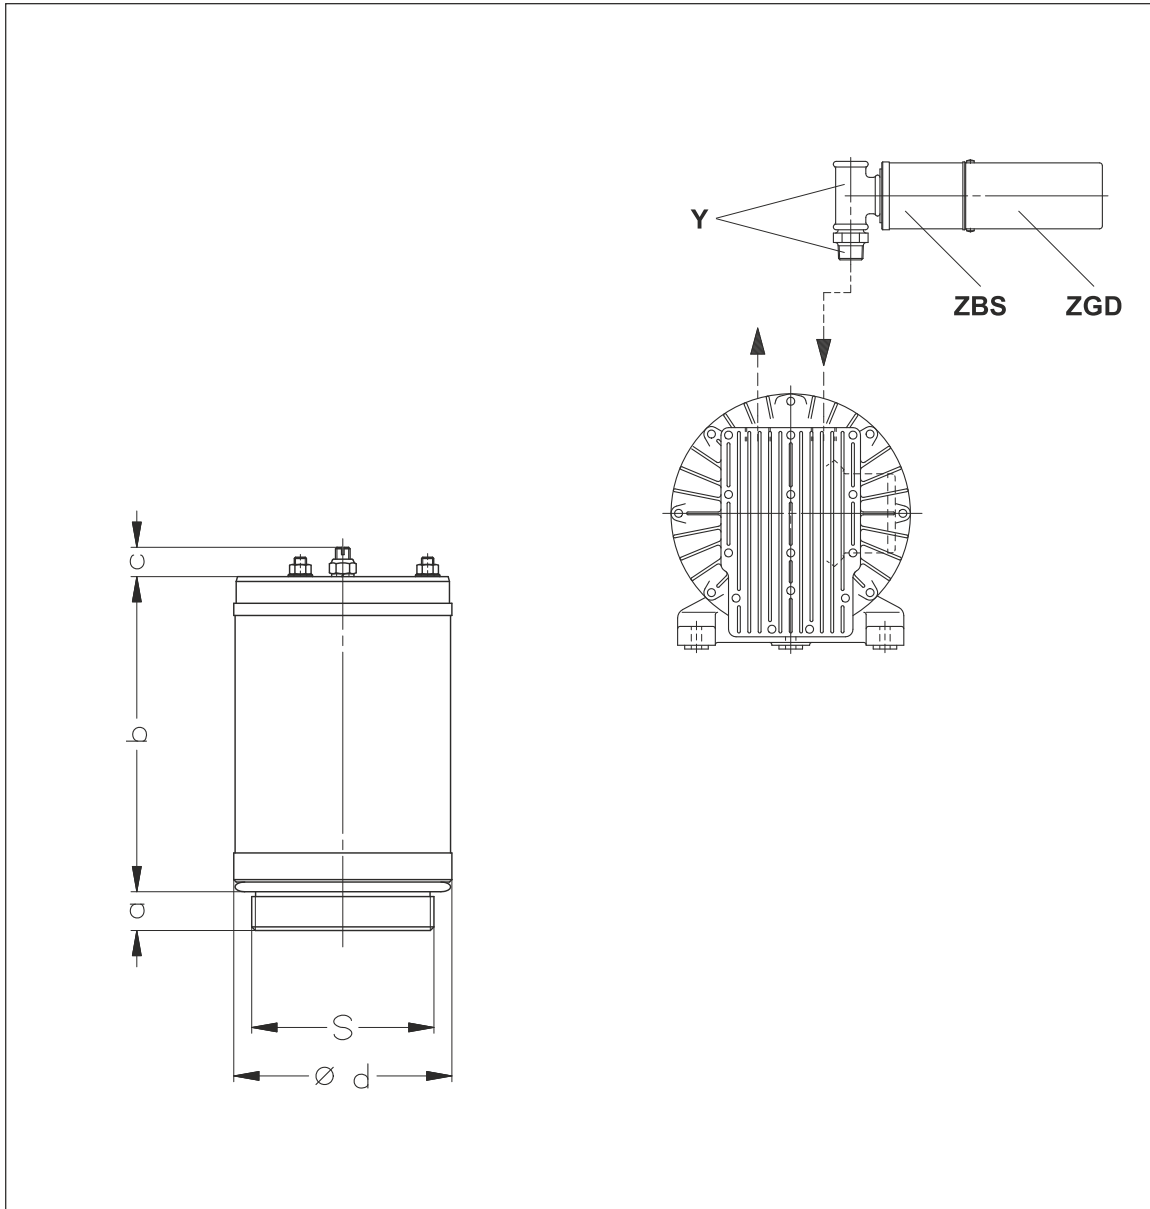

## ZBS

ZBS 40

ZBS 65

ZBS 80

ZBS 100

<b>ZBS</b>	<b>Vacuum relief valve</b>	<b>Válvula limitación vacío</b>	<b>Limiteur de dé pression</b>	<b>Válvula de limit. do vácuo</b>
<b>Y</b>	Accessories	Accesorios	Accessoires	Acessórios
<b>ZGD</b>	Assembly parts	Partes ensamblaje	Eléments de montage	Peças para montagem
	Additional silencer	Silenciador adicional	Silencieux complémentaire	Silenciador adicional

ZBS	S	[inches]			
		a	b	c	Ød
40	G 1½	0.47	4.25	0.51	2.83
65	G 2½	0.55	5.20	0.47	3.50
80	G 3	0.63	6.85	0.63	4.76
100	G 4	1.26	8.31	0.59	5.98

G = straight thread, non-sealing

**ZA 913**

**3.10.94**

**Rietschle Inc.**