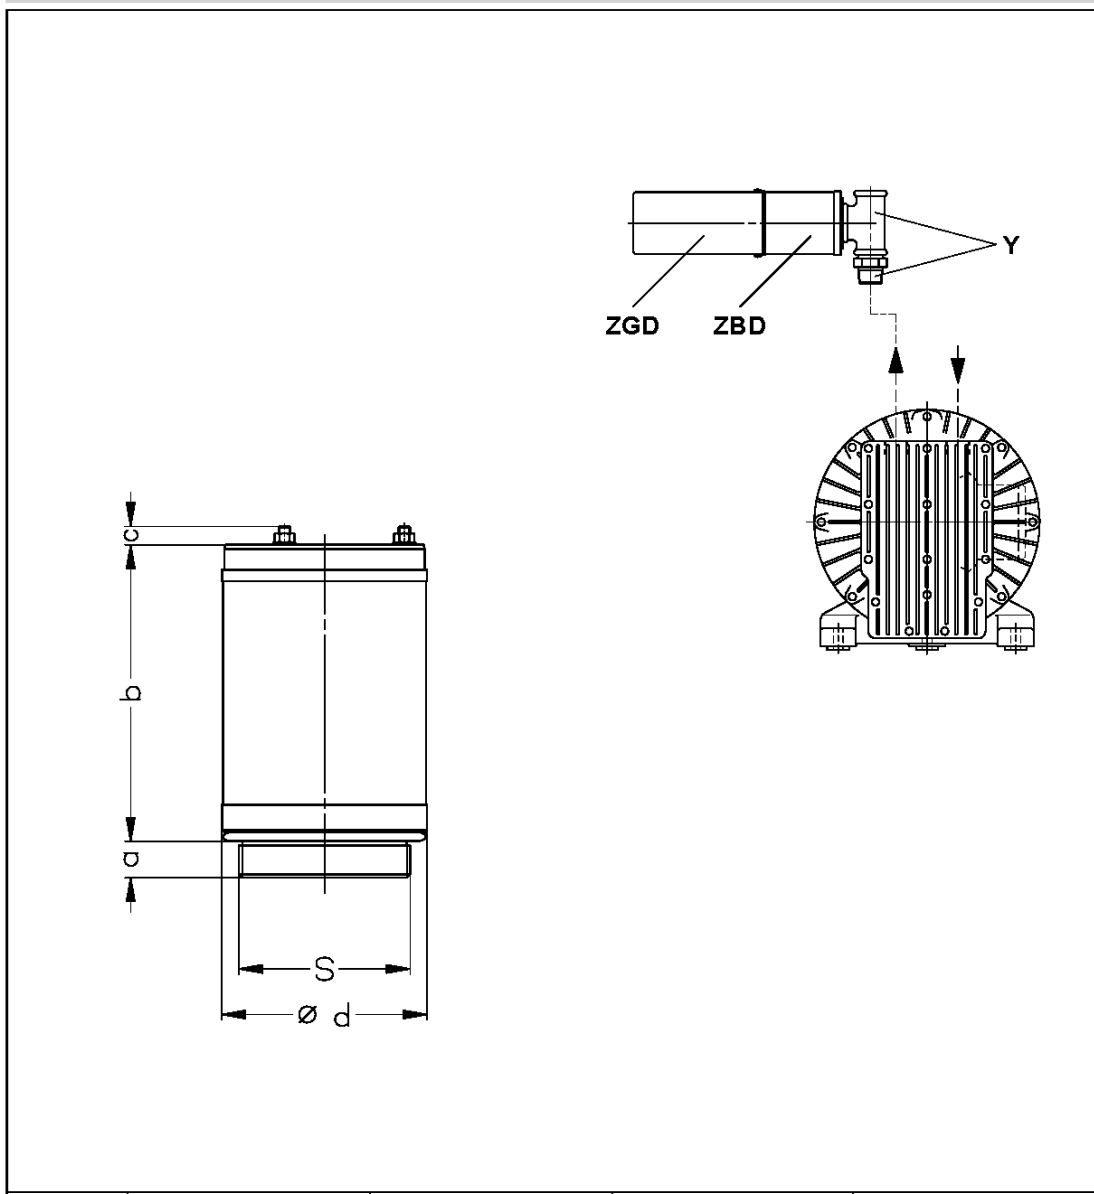

Zubehör Accessories Accessoires Accessori

ZBD

- ZBD 40
- ZBD 65
- ZBD 80
- ZBD 100

ZBD	Druck-Begrenzungsventil	Pressure limitation valve	Limiteur de surpression	Valvola limitatrice pressione
Y	Zubehör	Optional extras	Accessoires	Accessori
ZGD	Anbauteile	Assembly parts	Éléments de montage	Elementi di montaggio
	Geräuschdämpfer	Silencer	Silencieux	Silenziatore

ZBD	S	[mm]			
		a	b	c	ø d
40	G 1½	12	108	8	72
65	G 2½	14	132	8	89
80	G 3	16	174	8	121
100	G 4	32	211	12	152

Z 914

2.10.94

Werner Rietschle GmbH + Co. KG
 Postfach 1260
 79642 SCHOPFHEIM
 GERMANY
 ☎ 07622 / 392-0
 Fax 07622 / 3923 00
 E-Mail: info@rietschle.com
<http://www.rietschle.com>